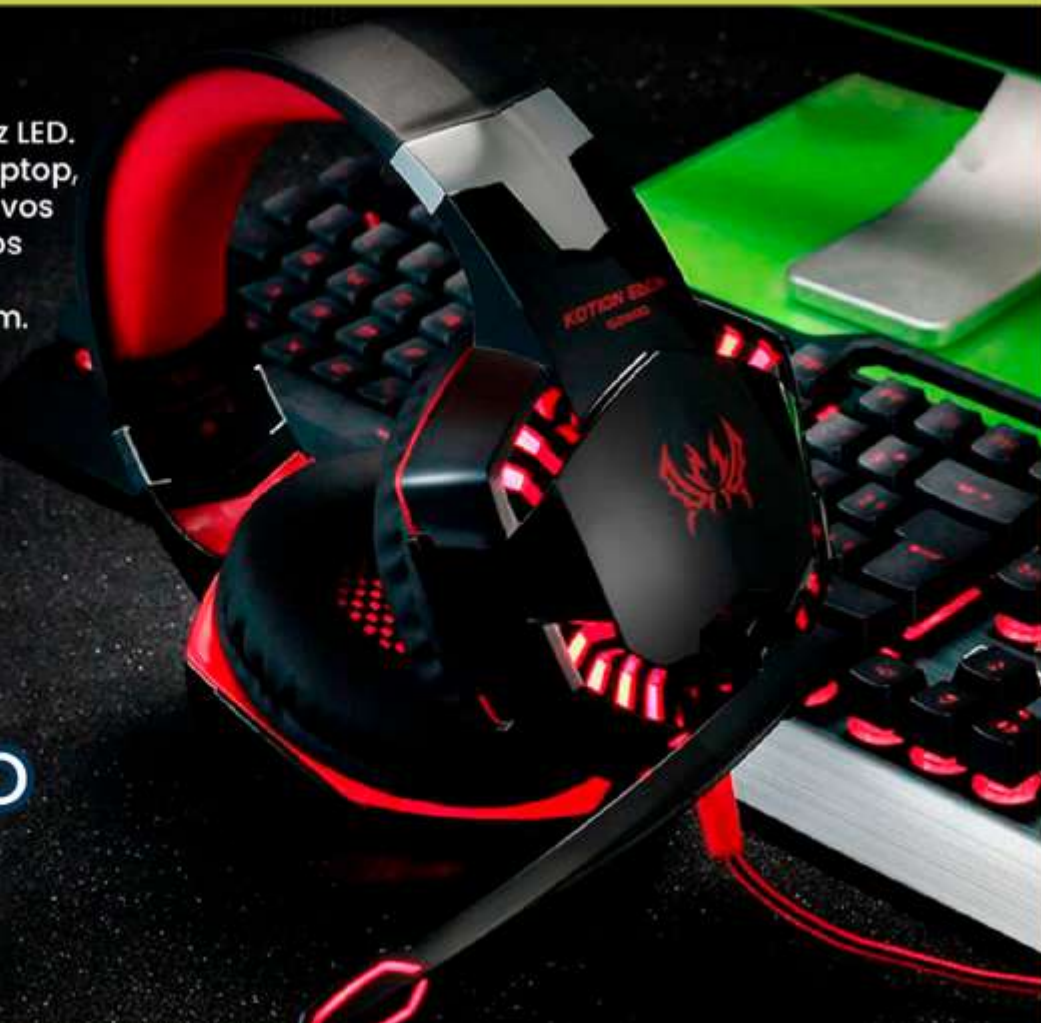

Sonido estéreo HD 360°.
Con micrófono integrado y luz LED.
Compatibles con consolas, laptop,
celular, Tablet y más dispositivos
(con agujero singular y 4 polos
3.5MM). Largo cable 222 cm.
Diadema circunferencia 55 cm.

AUDÍFONOS DIADEMA PRO

4456

RELOJ WILD