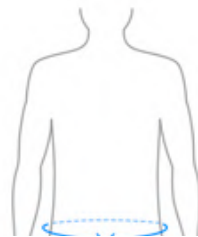

TALLAS: NEGRO 1X 4525, 2X 4526

~~\$689~~
\$549

NEGRO

TELA: EXTERIOR VINIPIEL

Guía de tallas

Las medidas son aproximadas y pueden variar.

Talla de la etiqueta	Equivalencias	Contorno del pecho	Contorno de la cadera
XCH	XCH	90 - 94 cm	90 - 94 cm
CHI	CH	94 - 100 cm	94 - 100 cm
MED	M	100 - 104 cm	100 - 104 cm
GRA	G	104 - 112 cm	104 - 112 cm
XGR	XG	112 - 120 cm	112 - 120 cm

Contorno del pecho

Comenzando por la axila, rodea con un centímetro la parte más ancha del tórax.

Contorno de la cadera

Párate y junta los pies. Luego, mide la parte más ancha de tu cadera.

Guía de tallas