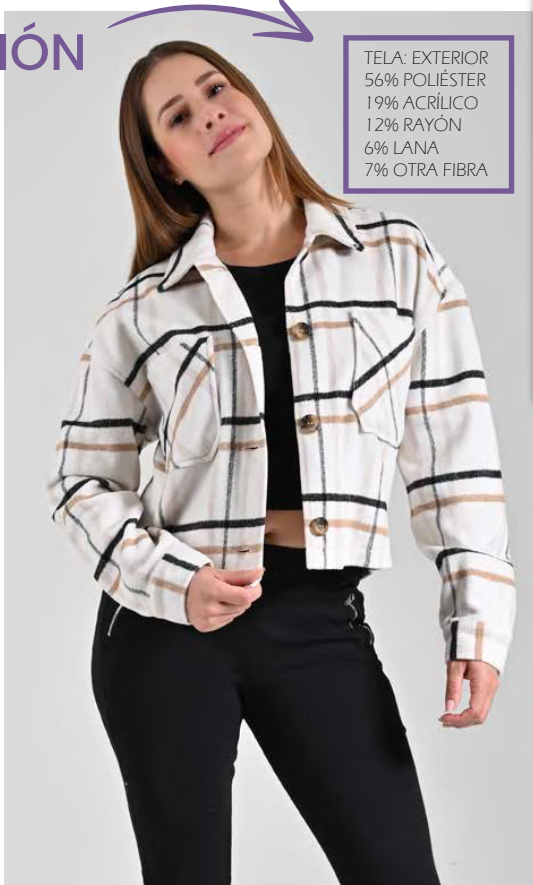

Cómo leer tu catálogo

SKU's del producto

Tallas y colores disponibles

TALLAS: BEIGE CH 4590, MED 4591, GDE 4592, EG 4593
GRIS CH 4594, MED 4595, GDE 4596, EG 4597
BI COLOR CH 4598, MED 4599, GDE 4600, EG 4601

COMPOSICIÓN

TELA: EXTERIOR
56% POLIÉSTER
19% ACRÍLICO
12% RAYÓN
6% LANA
7% OTRA FIBRA

Fotografías

VARIACIÓN DE TONOS