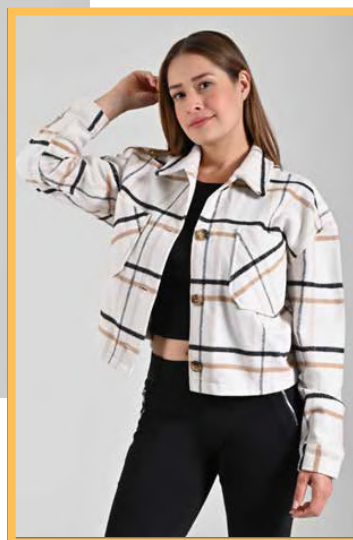

COMPOSICIÓN

TELA: EXTERIOR
56% POLIÉSTER
19% ACRÍLICO
12% RAYÓN
6% LANA
7% OTRA FIBRA

Fotografías

VARIACIÓN DE TONOS

TALLAS: AMARILLO CH 4529, MED 4530, GDE 4531
OLIVO CH 4532, MED 4533, GDE 4534

~~\$875~~
\$699