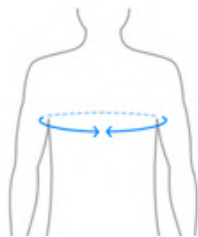

TALLAS: NEGRO 1X 4525, 2X 4526

~~\$689~~
\$549

NEGRO

TELA: EXTERIOR VINIPIEL

Guía de tallas

Las medidas son aproximadas y pueden variar.

Talla de la etiqueta	Equivalencias	Contorno del pecho	Contorno de la cadera
XCH	XCH	90 - 94 cm	90 - 94 cm
CHI	CH	94 - 100 cm	94 - 100 cm
MED	M	100 - 104 cm	100 - 104 cm
GRA	G	104 - 112 cm	104 - 112 cm
XGR	XG	112 - 120 cm	112 - 120 cm

Contorno del pecho

Comenzando por la axila, rodea con un centímetro la parte más ancha del tórax.

Contorno de la cadera

Párate y junta los pies. Luego, mide la parte más ancha de tu cadera.

Guía de tallas