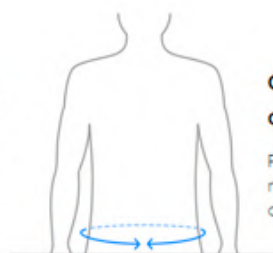

TALLAS: NEGRO 1X 4525, 2X 4526

~~\$689~~
\$549

NEGRO

TELA: EXTERIOR VINIPIEL

Guía de tallas

Las medidas son aproximadas y pueden variar.

Talla de la etiqueta	Equivalencias	Contorno del pecho	Contorno de la cadera
XCH	XCH	90 - 94 cm	90 - 94 cm
CHI	CH	94 - 100 cm	94 - 100 cm
MED	M	100 - 104 cm	100 - 104 cm
GRA	G	104 - 112 cm	104 - 112 cm
XGR	XG	112 - 120 cm	112 - 120 cm

Contorno del pecho

Comenzando por la axila, rodea con un centímetro la parte más ancha del tórax.

Contorno de la cadera

Párate y junta los pies. Luego, mide la parte más ancha de tu cadera.

Guía de tallas

Las medidas son aproximadas y pueden variar.

Talla de la etiqueta	Equivalencias	Contorno del pecho	Contorno de la cadera
1x= GDE	G	104 - 112 cm	104 - 112 cm
2x= XGR	XG	112 - 120 cm	112 - 120 cm
3x= XXGR	XGB	120 - 126 cm	120 - 126 cm

Contorno del pecho

Comenzando por la axila, rodea con un centímetro la parte más ancha del tórax.

Contorno de la cadera

Párate y junta los pies. Luego, mide la parte más ancha de tu cadera.

NUEVA ROPA PARA DAMA