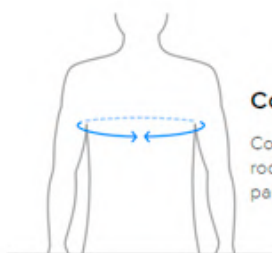

Contorno del pecho

Comenzando por la axila, rodea con un centímetro la parte más ancha del tórax.